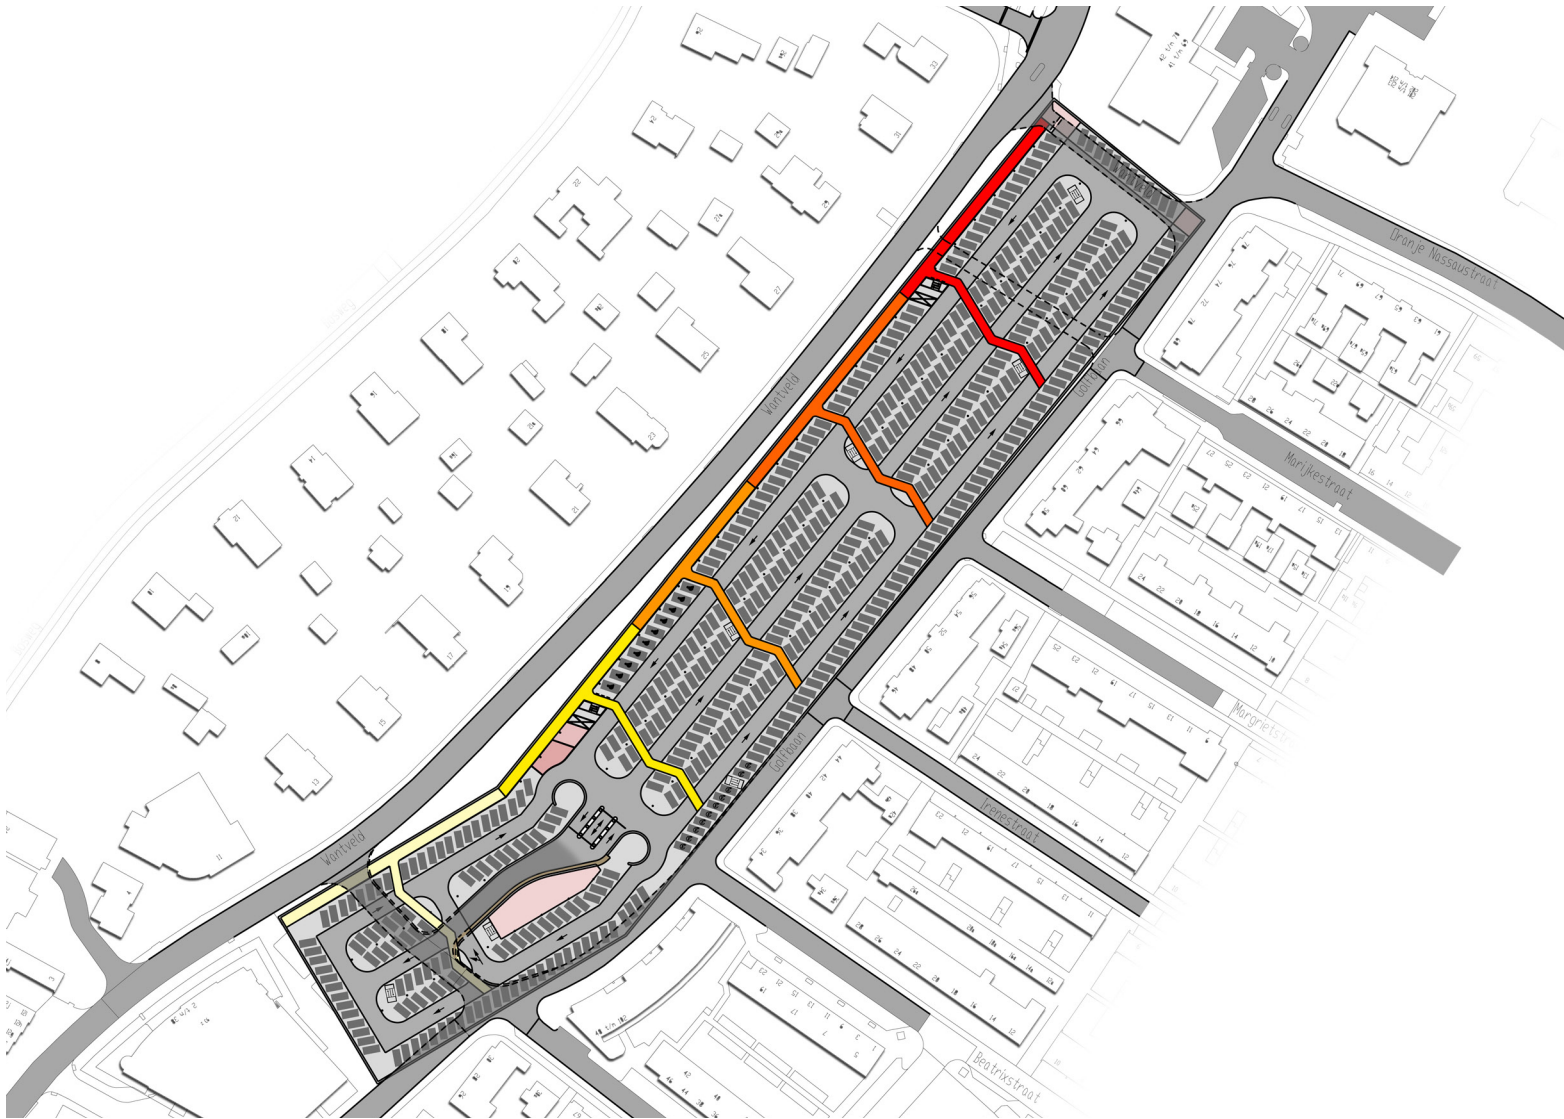

# Wantveld, Noordwijk

## Aantallen:

Oppervlakte totaal 15.792 m<sup>2</sup>

Totaal 509 parkeerplaatsen waarvan

- 10 invalide parkeerplaatsen
- 10 parkeerplaatsen elektrische auto's

2x hoofdtrappenhuis met lift

7x noodtrappenhuis